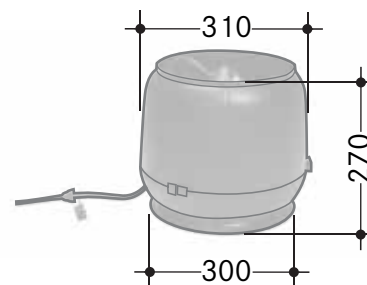

Uppåtblåsande takfläkt. Monteringsanvisning, fästskruvar och en ca 2 m lång elkabel ingår. Kompletterat inklusive monterings-sats 300 x 300. Maxtemperatur transporterad luft 80° C. Varvtal 2600.

Motoreffekt 85 W
Ljudtrycksnivå 52 dB(A)
Elanslutning 230 V skyddsjordad
Luftmängd 860 m³/h
Maxflöde 236 l/s