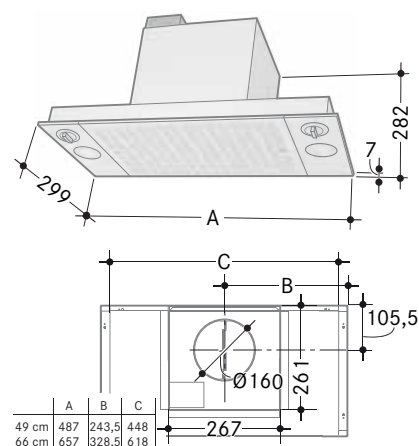

Belysning 2x2 W

Elanslutning 230 V skyddsjordad

Montagehöjd min. 450 mm för elspis

650 mm för gasspis

Kanalanslutning ø 125/150/160 mm

Anslutningstillb. Se sidan 80, bild 1 eller 2

Fläkt för inbyggnad i kupa eller skåp. Mekanisk brytare. LED-belysning. Metallträdsfilter.