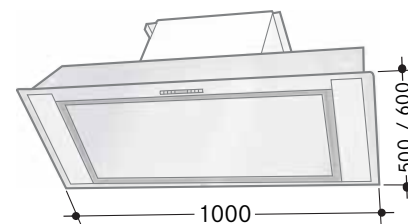

På den resan sitter Franke i förarsätet!

Galaxy, köksö

Bredd	100 cm
Luftmängd	209-821 m ³ /h
Motoreffekt	270 W
Ljudeffektnivå	37-61 dB(A)
Energiklass	C
Hastigheter	8 + intensiv
Belysning	2x7 W
Elanslutning	230 V skyddsjordad
Montagehöjd min.	650 mm
Kanalanslutning	ø 150 mm
Anslutningstillb.	Se sidan 81, bild 3