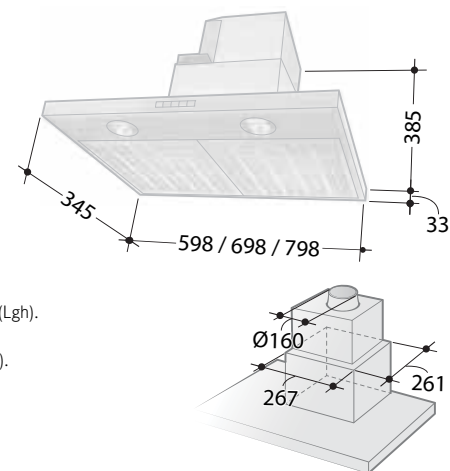

Alliance för skåpmontering. LED-belysning. Metalltrådsfilter. Produktbeskrivning, se sid 51.

OBS! Installera ej lägenhetsalliance utan fastighetsägarens medgivande.

Bredd	60, 70 och 80 cm
Luftmängd	320 m³/h (89 l/s)
Motoreffekt	90 W
Ljudeffektnivå	36-60 dB(A)
Osuffångning	75 % vid 165 m³/h (46 l/s)
Energiklass	C
Hastigheter	3
Belysning	2x2 W
Elanslutning	230 V skyddsjordad. Stickproppsanslutning (Lgh). Fast anslutning av behörig elektriker (Villa).
Montagehöjd min.	450 mm vid elspis 650 mm vid gasspis
Kanalanslutning	ø 125/160 mm
Anslutningstillb.	Se sidan 81, bild 4.