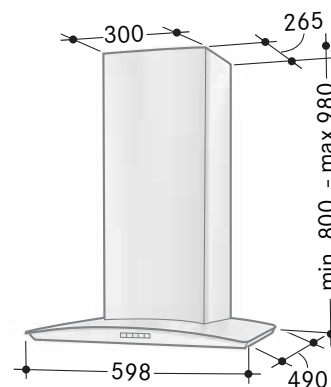

Kupa för väggmontage. LED-belysning.
Metalltrådsfilter. Elektronisk brytare.

Tillbehör

20 *

Artikel	Modellnr.	Art.nr.	Pris
Rostfri + glas 60 cm	7601-9000	110.0325.313	7 375:-
Rostfri + glas 90 cm	7607-9000	110.0325.314	7 480:-