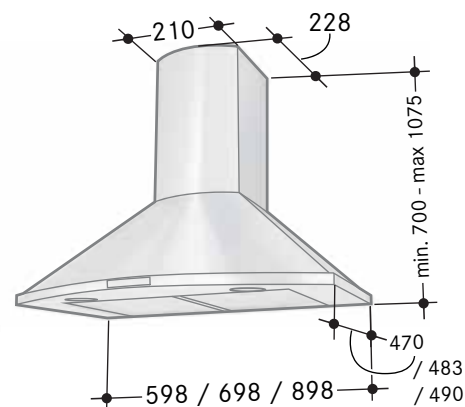

Bredd 60, 70 och 90 cm
Luftmängd 125-675 m³/h
Motoreffekt 203 W
Ljudeffektnivå 37-72 dB(A)
Osuppfångning 98 %
Energiklass C
Hastigheter EVL + 3 + Intensiv
Belysning 2x2 W
Elanslutning 230 V skyddsjordad
Montagehöjd min. 500 mm för elspis
650 mm för gasspis
Kanalanslutning ø 125/150/160 mm
Anslutningstillb. Se sidan 80, bild 2