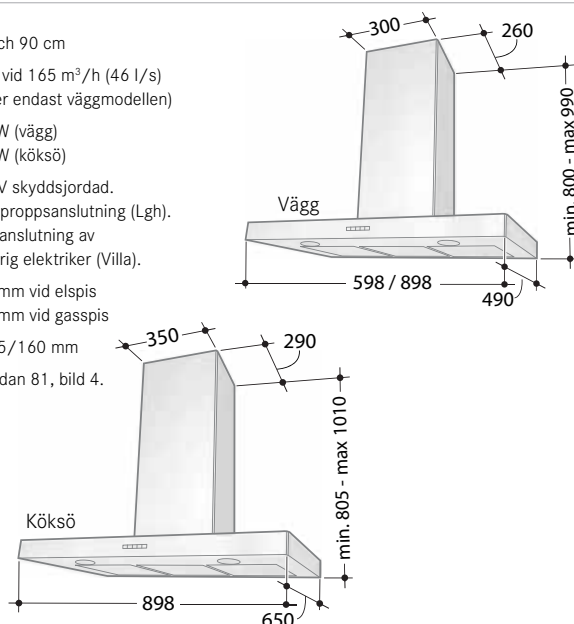

Artikel	Modellnr.	Art.nr.	Pris
Lägenhet			
Rostfri, 60 cm	7821-9010	110.0346.980	7 265:-
Rostfri, 90 cm	7827-9010	110.0346.992	7 475:-
Rostfri, köksö*	7927-9010	110.0350.528	9 530:-
Villa			
Rostfri, 60 cm*	7821-9016	110.0348.785	7 935:-
Rostfri, 90 cm	7827-9016	110.0350.527	7 975:-