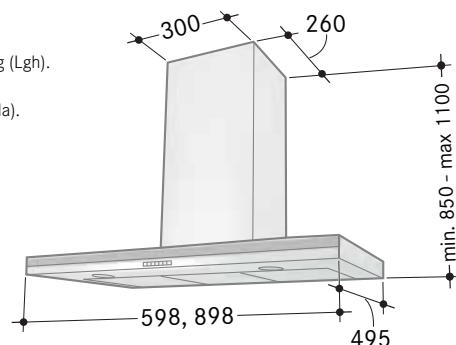

Bredd	60 och 90 cm
Osufffångning	75 % vid 165 m³/h (46 l/s)
Belysning	2x2 W
Elanslutning	230 V skyddsjordad. Stickproppsanslutning (Lgh). Fast anslutning av behörig elektriker (Villa).
Montagehöjd min.	500 mm vid elspis 650 mm vid gasspis
Kanalanslutning	ø 125/160 mm
Anslutningstillb.	Se sidan 81, bild 4

Systemkupa för väggmontage. Metallradsfilter.
LED-belysning. Front rostfri/svart glas.
Produktbeskrivning, se sid 61.

Tillbehör

Artikel	Modellnr.	Art.nr.	Pris
Lägenhet			
Rostfri/glas 60 cm		110.0311.920	7 375:-
Rostfri/glas 90 cm		110.0311.921	7 680:-
Villa			
Rostfri/glas 60 cm		110.0282.652	8 090:-
Rostfri/glas 90 cm		110.0282.654	8 395:-

Leveranstid 2-4 veckor (gäller samtliga modeller).