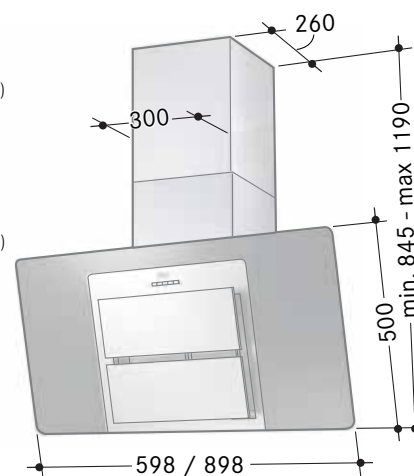

Bredd	60 och 90 cm
Luftmängd	355 m³/h (89 l/s)
Motoreffekt	85 W
Ljudeffektnivå	34-59 dB(A)
Osuffångning	75 % vid 200 m³/h (46 l/s)
Energiklass	C
Hastigheter	3
Belysning	2x2 W
Elanslutning	230 V skyddsjordad Stickproppsanslutning (lgh) Fast anslutning av behörig elektriker
Montagehöjd min.	450 mm för elspis 650 mm för gasspis
Kanalanslutning	ø 125/160 mm
Anslutningstillb.	Se sidan 81, bild 4

Kupa för väggmontage. LED-belysning. Metalltrådsfilter. Produktbeskrivning, se sid 51.

OBS! Installera ej lägenhetsalliance utan fastighetsägarens medgivande.

Tillbehör

Artikel	Modellnr.	Art.nr.	Pris
Lägenhet			
Rostfri, 60 cm		110.0310.495	10 860:-
Rostfri, 90 cm		110.0310.496	11 065:-
Villa			
Rostfri, 60 cm		110.0319.823	10 920:-
Rostfri, 90 cm		110.0319.824	11 125:-

Leveranstid 2-4 veckor (gäller samtliga modeller).