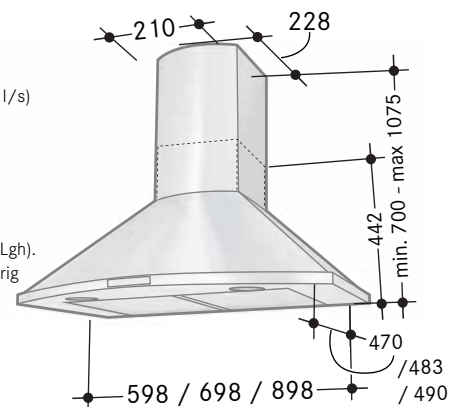

Bredd	60, 70 och 90 cm
Luftmängd	340 m³/h (89 l/s)
Motoreffekt	90 W
Ljudeffektnivå	38-62 dB(A)
Osuffångning	75 % vid 165 m³/h (46 l/s)
Energiklass	C
Hastigheter	3
Belysning	2x2 W
Elanslutning	230 V skyddsjordad. Stickproppsanslutning (Lgh). Fast anslutning av behörig elektriker.
Montagehöjd min.	500 mm vid elspis 650 mm vid gasspis
Kanalanslutning	ø 125/160 mm
Anslutningstillb.	Se sidan 81, bild 4