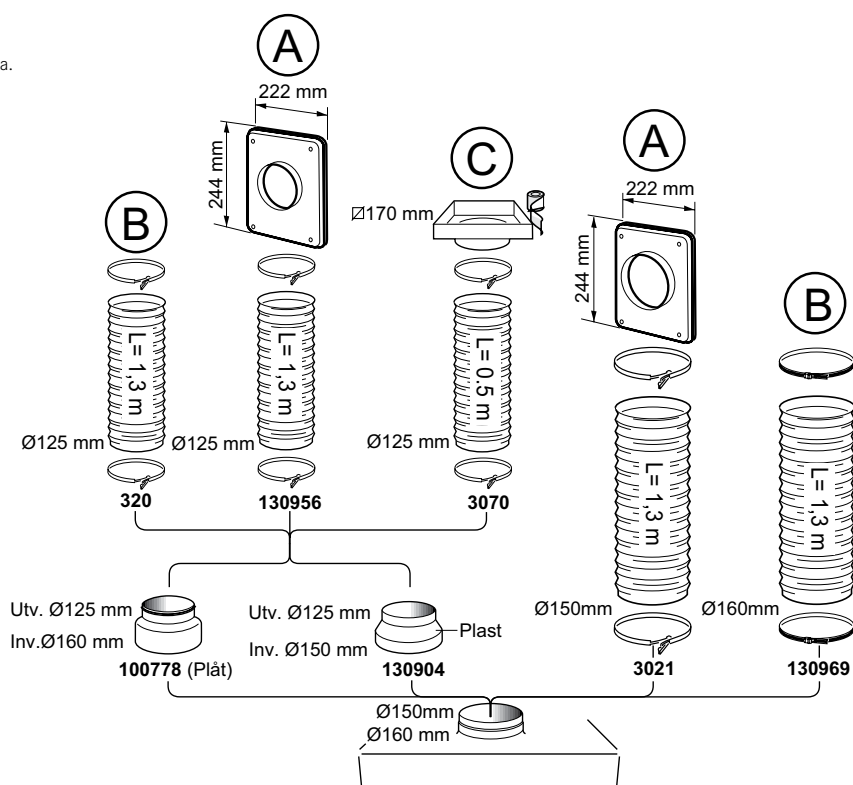

Bild 2 anslutning $\varnothing$ 150-160 mm

1. A = Vanlig vägganslutning mot murstock.
   B = Anslutning mot spirorör.
   C = Anslutning mot eternitrör/plåttrumma.