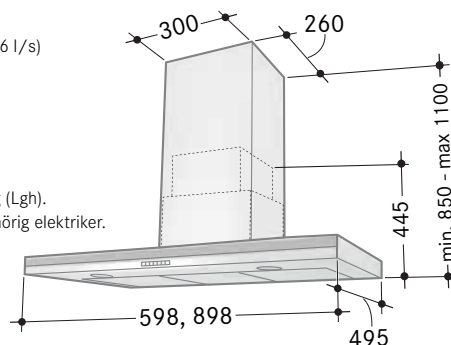

* Leveranstid 2-4 veckor.

* Förlängningsskorsten

Stil Vitrum Alliance lägenhet och villa

Bredd	60 och 90 cm
Luftmängd	320 m ³ /h (89 l/s)
Motoreffekt	90 W
Ljudeffektnivå	38-62 dB(A)
Osuffångning	75 % vid 165 m ³ /h (46 l/s)
Energiklass	C
Hastigheter	3
Belysning	2x2 W
Elanslutning	230 V skyddsjordad. Stickproppsanslutning (Lgh). Fast anslutning av behörig elektriker.
Montagehöjd min.	500 mm över elspis 650 mm över gasspis
Kanalanslutning	ø 125/160 mm
Anslutningstillb.	Se sidan 81, bild 4