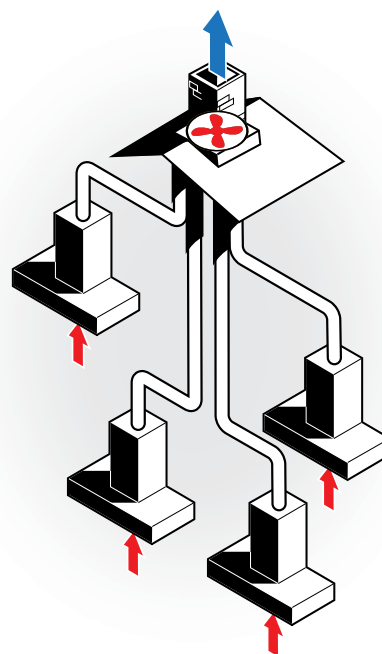

System

Sid 61

En systemprodukt (spiskåpa) saknar egen motor, den nyttjar istället husets centralfläkt. Principen är att luftflödet justeras genom öppning eller stängning av spiskåpans spjäll. I vissa fall regleras även centralfläktens hastighet. Finns både för lägenhet och villa.