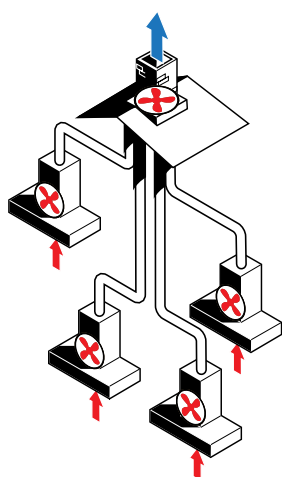

Artikel	Modellnr.	Art.nr.	Pris
Takgenomföring svart	112.0324.558		950:-

Alliance

Alliance

Alliance är en unik produkt som samverkar med och stärker det befintliga ventilationssystemet. Detta är möjligt tack vare den motor som finns i Alliancen. Med Alliance installerad finns det möjlighet att öka luftflödet markant vid matlagning.