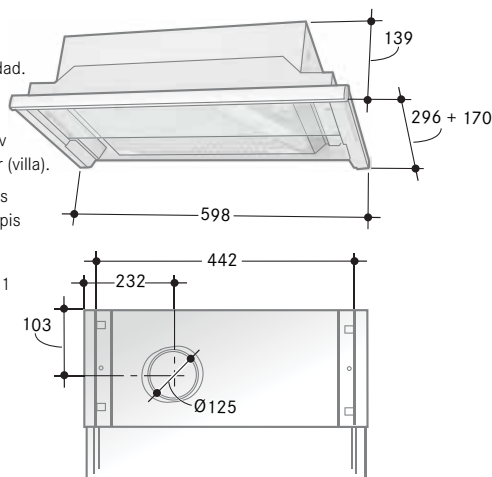

Bredd	60 cm
Osufffångning	75 % vid 165 m³/h (46 l/s)
Belysning	11 W
Elanslutning	230 V skyddsjordad. Stickpropps- anslutning (lgh). Fast anslutning av behörig elektriker (villa).
Montagehöjd min.	450 mm vid elspis 650 mm vid gasspis
Kanalanslutning	ø 125 mm
Anslutningstillb.	Se sidan 80, bild 1