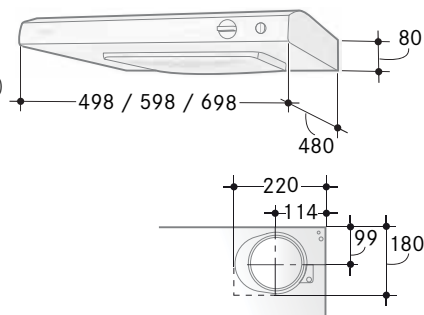

1 7 25 27 39 44

Bredd	50, 60 och 70 cm
Luftmängd friblåsande	130 m ³ /h (36 l/s) 100 V
Justerbar luftm.	från ca. 50 m ³ /h till ca 300 m ³ /h
Motoreffekt	70 W
Ljudeffektnivå	27-62 dB(A)
Osuffångning	75 % vid 165 m ³ /h (46 l/s)
Energiklass 100 V	B
Energiklass 140 V	C
Hastigheter	1
Belysning	9 W, 50 cm 11 W, 60 och 70 cm
Elanslutning	230 V skyddsjordad
Montagehöjd min.	400 mm vid elspis 650 mm vid gasspis
Kanalanslutning	ø 125 mm
Anslutningstillb.	Se sidan 80, bild 1