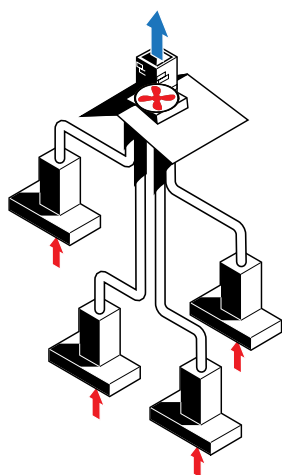

System

System

Systemprodukter har ingen egen inbyggd motor utan är avsedda att kopplas ihop med en ventilationsanläggning.

System villa -16

Dessa produkter är utrustade med transformator så att man kan styra hastigheten på ventilationsfläkten/aggreatet. Innehåller också spjäll med vilket grundflöde och forceringsflöde kan ställas in. Dessa produkter används inte bara i villor utan också i vissa lägenheter där man har eget aggregat i varje lägenhet.

System lägenhet -10

Dessa produkter är endast utrustade med spjäll med vilket man kan öka repektive minska luftflödet beroende på om spjället är öppet eller stängt. Spjället möjliggör också injustering av grund- och forceringsflöde. Dessa produkter har ingen möjlighet att styra något aggregat. Spjället är timerstyrt, max 60 min.