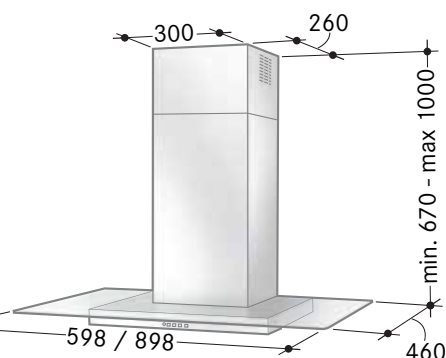

Glassy

Bredd	60 och 90 cm
Luftmängd	255-650 m ³ /h
Motoreffekt	250 W
Ljudeffektnivå	45-69 dB(A)
Osuffångning	95 %
Energiklass	D
Hastigheter	3 + intensiv
Belysning	2x20 W
Elanslutning	230 V skyddsjordad
Montagehöjd min.	650 mm från spis
Kanalanslutning	ø 150 mm
Anslutningstillb.	Se sidan 81, bild 3