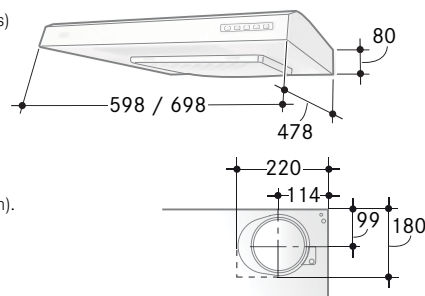

Alliance för skåpmontering. Polyesterfilter. Elektronisk styrning. Kompaktlysrör. Produktbeskrivning, se sid 51.

OBS! Installera ej lägenhetsalliance utan fastighetsägarens medgivande.

Bredd	60 och 70 cm
Luftmängd	310 m³/h (86 l/s)
Motoreffekt	70 W
Ljudeffektnivå	42-60 dB(A)
Osufffångning	75 % vid 165 m³/h (46 l/s)
Energiklass	C
Hastigheter	3
Belysning	11 W, 60 och 70 cm 9 W, 50 cm
Elanslutning	230 V skyddsjordad. Stickproppsanslutning (Lgh). Fast anslutning av behörig elektriker (Villa).
Montagehöjd min.	400 mm vid elspis 650 mm vid gasspis
Kanalanslutning	ø 125 mm
Anslutningstillb.	Se sidan 80, bild 1.