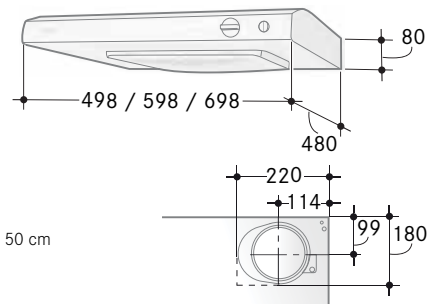

Tillbehör

- 1 7 11 22 23 24 39 44

- Bredd** 50, 60 och 70 cm
- Luftmängd** 170-340 m³/h
- Motoreffekt** 70 W
- Ljudeffektnivå** 48-63 dB(A)
- Osuffångning** 98 %
- Energiklass** C
- Hastigheter** 3
- Belysning** 11 W, 60 och 70 cm, 9 W, 50 cm
- Elanslutning** 230 V skyddsjordad
- Montagehöjd min.** 400 mm för elspis
650 mm för gasspis
- Kanalanslutning** ø 125 mm
- Anslutningstillb.** Se sidan 80, bild 1