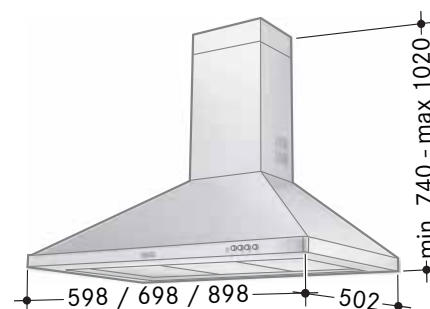

* Leveranstid 2-4 veckor.

Strip Fläkt

Kupa för väggmontage. Halogenbelysning. Metalltrådsfilter. Mekanisk brytare 3 hastigheter.

Tillbehör

14 *

Bredd	60, 70 och 90 cm
Luftmängd	265-410 m ³ /h
Motoreffekt	125 W
Ljudeffektnivå	49-61 dB(A)
Energiklass	E
Hastigheter	3
Belysning	2x28 W
Elanslutning	230 V skyddsjordad
Montagehöjd min.	650 mm från spis
Kanalanslutning	ø 150 mm
Anslutningstillb.	Se sidan 81, bild 3