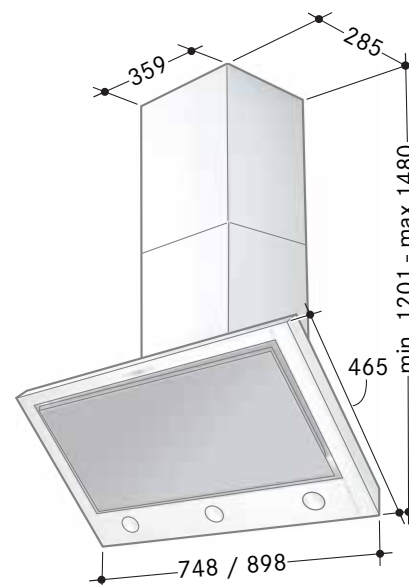

Bredd	75 och 90 cm
Luftmängd	320 m³/h (89 l/s)
Motoreffekt	90 W
Ljudeffektnivå	38-62 dB(A)
Osuffångning	75 % vid 165 m³/h (46 l/s)
Hastigheter	3
Belysning	3x20 W
Elanslutning	230 V skyddsjordad Stickproppsanslutning (lgh) Fast anslutning av behörig elektriker
Montagehöjd min.	450 mm
Kanalanslutning	ø 125/160 mm
Anslutningstillb.	Se sidan 81, bild 4