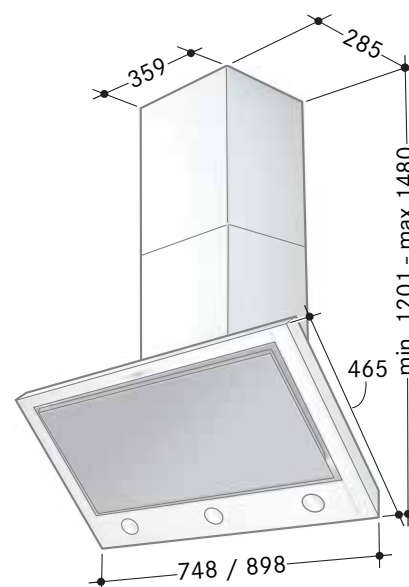

Kupa för väggmontage. Halogenbelysning två lägen.
Elektronisk brytare och tidsstyrd efterventilation.
Metalltrådsfilter.

Tillbehör

Artikel	Modellnr.	Art.nr.	Pris
Rostfri med svart glas, 75 cm		110.0257.548	9 955:-
Rostfri med svart glas, 90 cm		110.0185.444	11 050:-

15 Kolfilterpatron

* Förlängningsskorsten

Fler tillbehör och förlängningsskorstenar hittar du på sidorna 72-79.