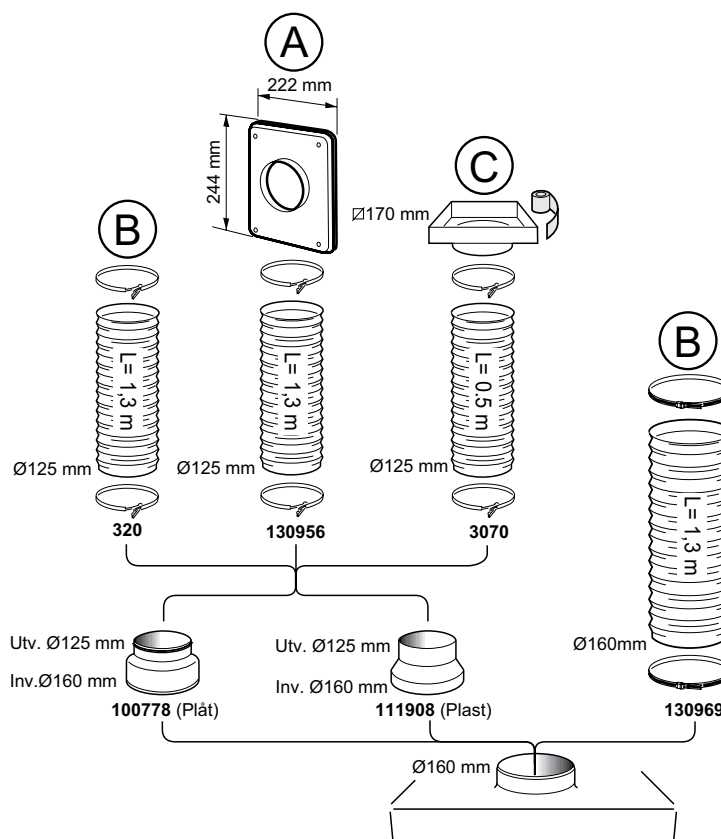

Bild 4 anslutning $\varnothing$ 160 mm

1. A = Vanlig vägganslutning mot murstock.
   B = Anslutning mot spirorrör.
   C = Anslutning mot eternitrör/plåttrumma