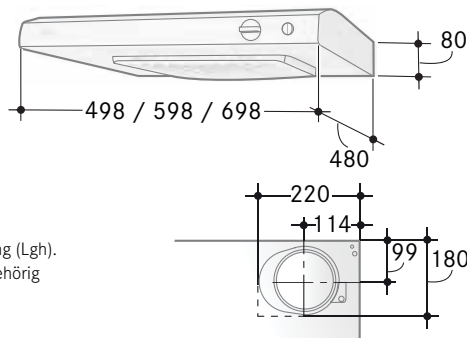

Leveranstid 2-4 veckor (gäller samtliga modeller).

240 Alliance lägenhet och villa

Vit 60 cm lägenhet

Vit 60 cm villa

Bredd	50, 60 och 70 cm
Luftmängd	310 m ³ /h (86 l/s)
Motoreffekt	70 W
Ljudeffektnivå	38-60 dB(A)
Osufffångning	75 % vid 165 m ³ /h (46 l/s)
Energiklass	C
Hastigheter	3
Belysning	11 W, 60 och 70 cm 9 W, 50 cm
Elanslutning	230 V skyddsjordad. Stickproppsanslutning (Lgh). Fast anslutning av behörig elektriker (Villa).
Montagehöjd min.	400 mm vid elspis 650 mm vid gasspis
Kanalanslutning	ø 125 mm
Anslutningstillb.	Se sidan 80, bild 1.