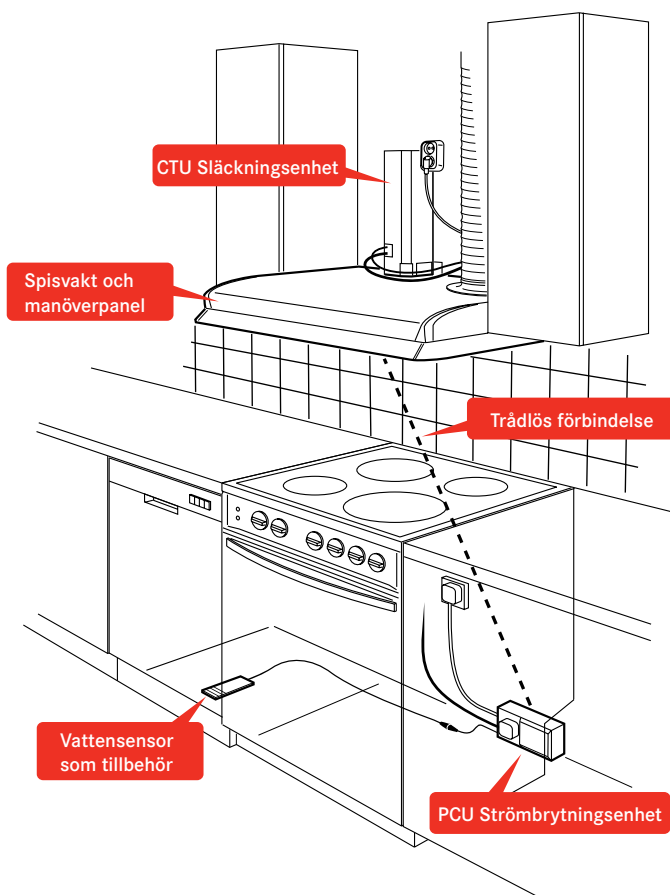

Franke Safety System

är ett trådlöst system som automatiskt övervakar temperaturförändringar i området runt spisen.

Safe är spisvakten som larmar med korta ljudsignaler och blinkande varningslampa och stänger av elektriciteten till spisen efter 15 sekunder.

Safe Plus kan dessutom släcka en brand som uppstår på spisen. Om temperaturen fortsätter att stiga efter det att spisvakten kopplat ifrån elektriciteten, larmar brandsläckningsfunktionen med korta ljudsignaler och blinkande varningslampa och utlöser automatisk släckning efter 15 sekunder.

Safe finns även som en integrerad spisvakt med kontrollpanel och sensor på undersidan av produkten. Larm indikeras med ljus- och ljudsignal.

Safe Attach är spisvakten som monteras på väggen under spisfläkten.

Vattensensor är ett tillbehör som förebygger vattenskador i köket genom att larma om vattenläckage uppstår.