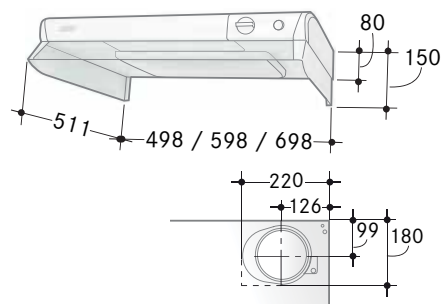

* Förlängningsskorsten

Fler tillbehör och
förlängningsskorstenar
hittar du på sidorna 72-79.

251 System lägenhet och villa

- Bredd** 50, 60 och 70 cm
- Osufffångning** 75 % vid 140 m³/h (39 l/s)
- Belysning** 11 W, 60 och 70 cm
9 W, 50 cm
- Elanslutning** 230 V skyddsjordad.
Stickpropps-
anslutning (lgh).
Fast anslutning av
behörig elektriker (villa).
- Montagehöjd min.** 400 mm vid elspis
650 mm vid gasspis
- Kanalanslutning** ø 125 mm
- Anslutningstillb.** Se sidan 80, bild 1