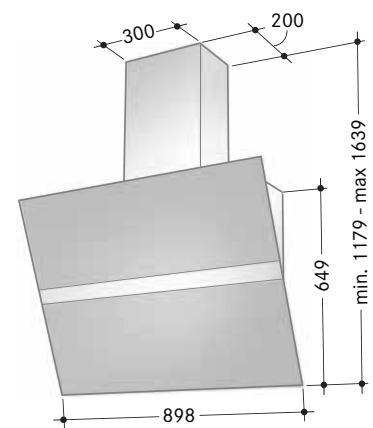

Kupa för väggmontage. Halogenbelysning. Metalltrådsfilter.

Tillbehör

13 *

Artikel	Modellnr.	Art.nr.	Pris
Rostfri		110.0157.490	5 900:-

Swing

Bredd	90 cm
Luftmängd	220-880 m ³ /h
Motoreffekt	270 W
Ljudeffektnivå	41-73 dB(A)
Energiklass	B
Hastigheter	4 + Intensiv
Belysning	7 W LED 2x20 W halogen
Elanslutning	230 V skyddsjordad
Montagehöjd min.	300 mm
Kanalanslutning	ø 150 mm
Anslutningstillb.	Se sidan 81, bild 3