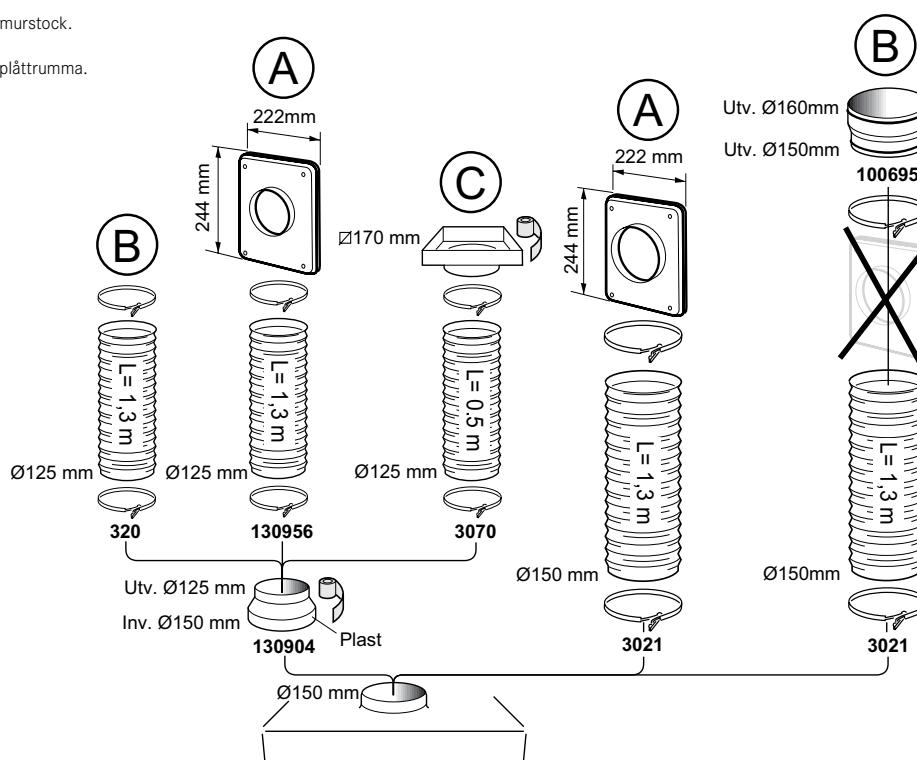

Bild 3 anslutning $\varnothing$ 150 mm

1. A = Vanlig vägganslutning mot murstock.
   B = Anslutning mot spirorrör.
   C = Anslutning mot eternitrör/plåttrumma.