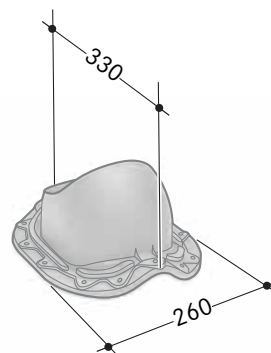

Genomföringssats för tegelliknande plåtprofiler. Satsen innehåller skruvar, håltagningsmall, tätningssmassa och undertaksbeslag. Passar till profiler med vågbredd min 170 mm, trapphöjd min 350 mm, våghöjd 20-50 mm.

Artikel	Modellnr.	Art.nr.	Pris
Takgenomföring svart	112.0324.558		950:-