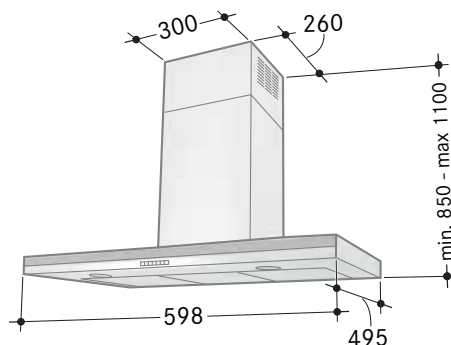

Kupa med kolfilter för väggmontage (komplett).
LED-belysning. Metalltrådsfilter. Elektronisk brytare.
Front rostfri/svart glas.

Tillbehör

15

Artikel	Modellnr.	Art.nr.	Pris
Rostfri, 60 cm Leveranstid 2-4 veckor.		110.0311.260	9 800:-