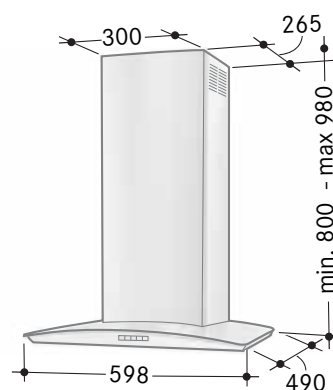

Opal, kolfilterfläkt

Bredd	60 cm
Luftmängd	60-265 m ³ /h
Motoreffekt	139 W
Ljudeffektnivå	37-65 dB(A)
Osuffångning	94 %
Energiklass	D
Hastigheter	EVL + 3 + intensiv
Belysning	2x2 W
Elanslutning	230 V skyddsjordad
Montagehöjd min.	500 mm för elspis 650 mm för gasspis