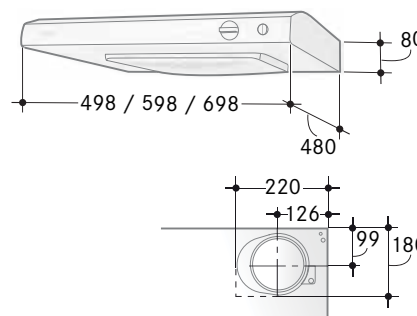

Artikel	Modellnr.	Art.nr.	Pris
Villa			
Vit, 50 cm*	2503-0016	110.0038.545	1 885:-
Vit, 60 cm	2501-0016	110.0037.378	1 885:-
Vit, 70 cm*	2500-0016	110.0039.426	1 885:-

* Leveranstid 2-4 veckor.