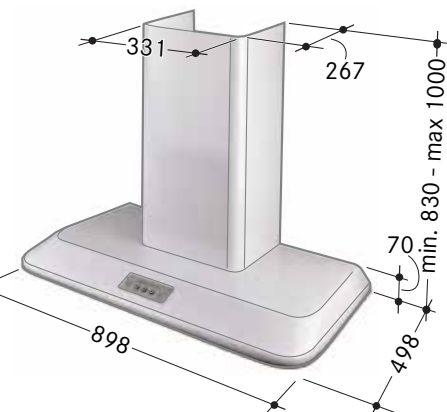

Fler tillbehör och
förlängningsskorstenar
hittar du på sidorna 72-79.

Retro

◀ Retro 710

Designkupa med klassisk futurumdesign från -60 talet. Väggmontage. LED-belysning. Metalltrådsfilter.

Tillbehör

20

Bredd	90 cm
Luftmängd	105-630 m ³ /h
Motoreffekt	200 W
Ljudeffektnivå	35-72 dB(A)
Osuffångning	98 %
Energiklass	C
Hastigheter	EVL + 3 + Intensiv
Belysning	2x2 W
Elanslutning	230 V skyddsjordad
Montagehöjd min.	500 mm för elspis 650 mm för gasspis
Kanalanslutning	ø 125/150/160 mm
Anslutningstillbehör	Se sidan 80, bild 2