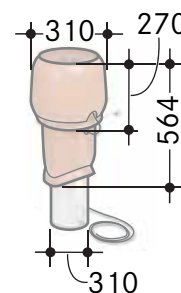

Artikel	Modellnr.	Art.nr.	Pris
E220P svart		112.0286.180	4 755:-
E220P tegelröd		112.0286.181	4 755:-