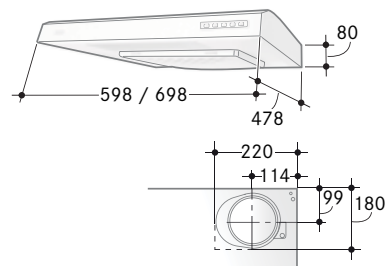

Tillbehör

- 1 7 11 21 23 24 39 45

- Bredd** 60 och 70 cm
- Luftmängd** 100-340 m³/h
- Motoreffekt** 70 W
- Ljudeffektnivå** 36-63 dB(A)
- Osuffångning** 98 %
- Energiklass** C
- Hastigheter** EVL + 4
- Belysning** 11 W
- Elanslutning** 230 V skyddsjordad
- Montagehöjd min.** 400 mm för elspis
650 mm för gasspis
- Kanalanslutning** ø 125 mm
- Anslutningstillb.** Se sidan 80, bild 1