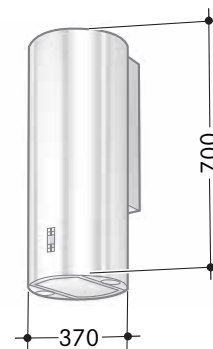

Tube

◀ Tube

Bredd 37 cm
Luftmängd 280-660 m³/h
Motoreffekt 275 W
Ljudeffektnivå 53-70 dB(A)
Osuppfångning 93 % utan glas
 95 % med glas
Energiklass B
Hastigheter 3 + Intensiv
Belysning 2x1 W
Elanslutning 230 V skyddsjordad
Montagehöjd min. 650 mm från spis
Kanalanslutning ø 150 mm
Anslutningstillb. Se sidan 81, bild 3