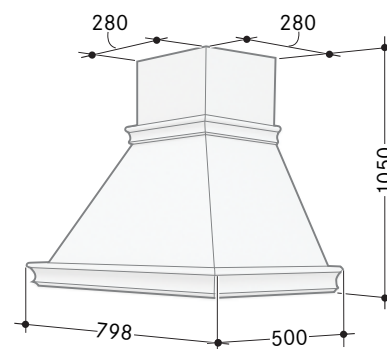

Bredd 80 cm

Teknisk data se aktuell inbyggnadsprodukt.

Kupa i MDF för väggmontage. Vit, färgkod NCS S 1002-Y. Kompletteras med inbyggnadsfläkt 620, 66 cm bred.

Artikel	Modellnr.	Art.nr.	Pris
Kupa, vit		110.0181.544	4 130:-
Trumma, vit		112.0181.576	1 840:-