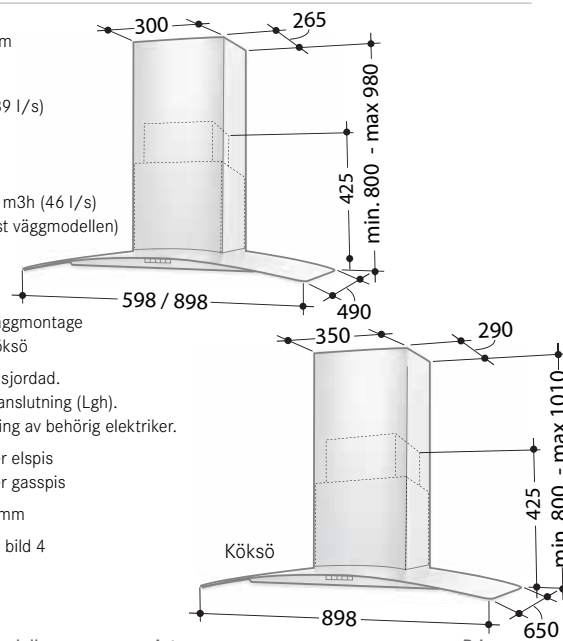

Bredd vägg	60 och 90 cm
Bredd köksö	90 cm
Luftmängd	320 m³/h (89 l/s)
Motoreffekt	90 W
Ljudeffektnivå	38-62 dB(A)
Osuffångning	75% vid 165 m³/h (46 l/s) (gäller endast väggmodellen)
Energiklass	C
Hastigheter	3
Belysning	2x2 W vid väggmontage 4x2 W vid köksö
Elanslutning	230 V skyddsjordad. Stickproppsanslutning (Lgh). Fast anslutning av behörig elektriker.
Montagehöjd min.	500 mm över elspis 650 mm över gasspis
Kanalanslutning	ø 125/160 mm
Anslutningstillb.	Se sidan 81, bild 4