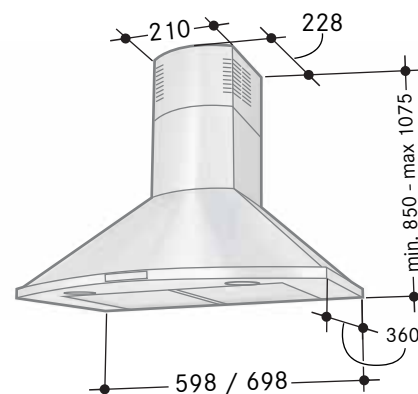

Tillbehör

15

Bredd	60 och 70 cm
Luftmängd	43-328 m ³ /h
Motoreffekt	205 W
Ljudeffektnivå	41-71 dB(A)
Osuppfångning	95 %
Energiklass	C
(Ljudtrycknivå)	37-67 dB(A)
Hastigheter	EVL + 3 + intensiv
Belysning	2x2 W
Elanslutning	230 V skyddsjordad
Montagehöjd min.	500 mm för elspis 650 mm för gasspis