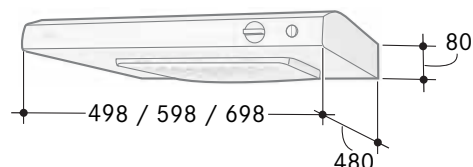

Bredd	50, 60 och 70 cm
Luftmängd	160-295 m³/h
Motoreffekt	70 W
Ljudeffektnivå	47-59 dB(A)
Osuppfångning	85 %
Energiklass 50 cm	C
Energiklass 60, 70 cm	D
Hastigheter	3
Belysning	11 W, 60 och 70 cm 9 W, 50 cm
Elanslutning	230 V skyddsjordad
Montagehöjd min.	400 mm för elspis 650 mm för gasspis