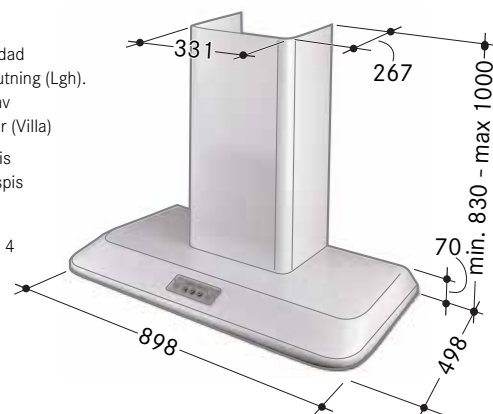

Bredd	90 cm
Osuppfångning	75 % vid 165 m³/h (46 l/s)
Belysning	2x2 W
Elanslutning	230 V skyddsjordad Stickproppsanslutning (Lgh). Fast anslutning av behörig elektriker (Villa)
Montagehöjd min.	500 mm för elspis 650 mm för gasspis
Kanalanslutning	ø 125/160 mm
Anslutningstillb.	Se sidan 81, bild 4