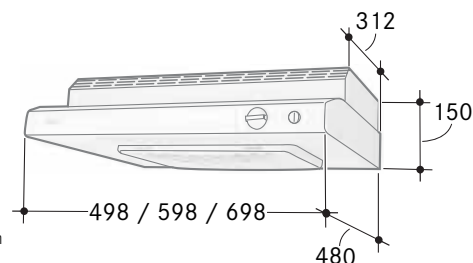

Bredd	50, 60 och 70 cm
Luftmängd	130-200 m³/h
Motoreffekt	70 W
Ljudeffektnivå	49-58 dB(A)
Osuppfångning	80 %
Energiklass	C
Hastigheter	3
Belysning	11 W, 60 och 70 cm 9 W, 50 cm
Elanslutning	230 V skyddsjordad
Montagehöjd min.	400 mm för elspis 650 mm för gasspis