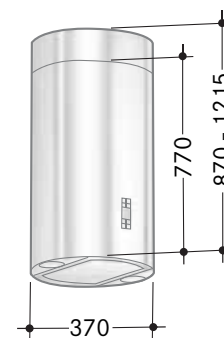

Tube, köksö

Bredd	Ø 37 cm
Luftmängd	280-660 m ³ /h
Motoreffekt	270 W
Ljudeffektnivå	52-68 dB(A)
Energiklass	B
Hastigheter	3 + intensiv
Belysning	2x1 W
Elanslutning	230 V skyddsjordad
Montagehöjd min.	550 mm
Kanalanslutning	ø 150 mm
Anslutningstillb.	Se sidan 81, bild 3