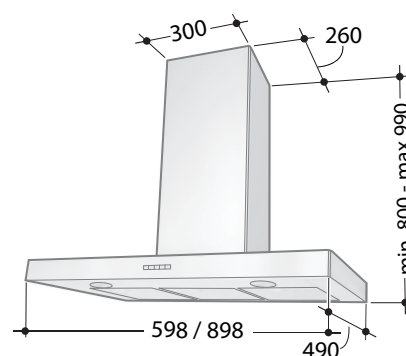

Artikel	Modellnr.	Art.nr.	Pris
Rostfri, 60 cm	7801-9000	110.0350.560	8 020:-
Rostfri, 90 cm	7807-9000	110.0350.561	8 325:-
Vit, 60 cm*	7801-0000	110.0351.249	8 020:-
Vit, 90 cm*	7807-0000	110.0351.251	8 325:-

* Leveranstid 2-4 veckor.