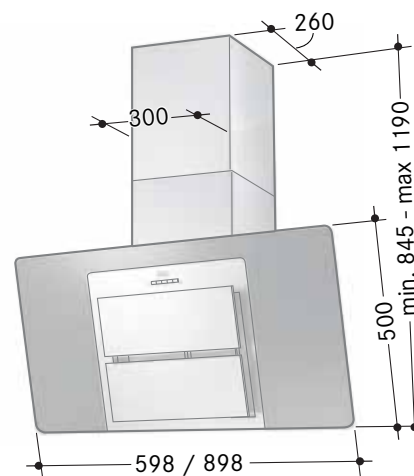

Fusion

◀ Fusion

Bredd	60 och 90 cm
Luftmängd	120-635 m ³ /h
Motoreffekt	180 W
Ljudeffektnivå	33-65 dB(A)
Energiklass	C
Hastigheter	EVL + 3 + Intensiv
Belysning	2x2 W
Elanslutning	230 V skyddsjordad
Montagehöjd min.	450 mm för elspis 650 mm för gasspis
Kanalanslutning	ø 125/150/160 mm
Anslutningstillb.	Se sidan 80, bild 2