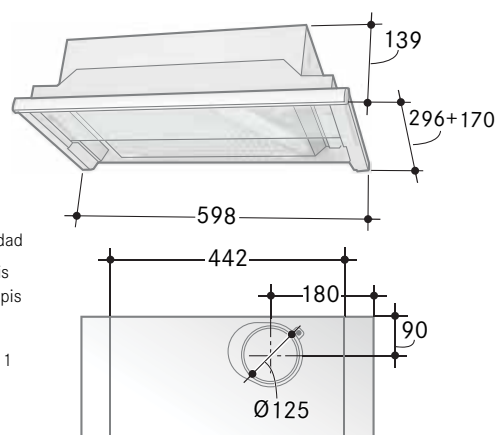

Fläkt för skåpmontering. Utdragbar front med glasskiva. Frontlist utbytbar. Vit med polyesterfilter, svart/silver med metalltrådsfilter. Kompaktlysrör. Skåpdjup minst 30 cm.

Tillbehör

2 8 12 42

Bredd	60 cm
Luftmängd	190-350 m³/h
Motoreffekt	70 W
Ljudeffektnivå	49-64 dB(A)
Osuffångning	98 %
Energiklass	C
Hastigheter	3
Belysning	11 W
Elanslutning	230 V skyddsjordad
Montagehöjd min.	450 mm för elspis 650 mm för gasspis
Kanalanslutning	ø 125 mm
Anslutningstillb.	Se sidan 80, bild 1