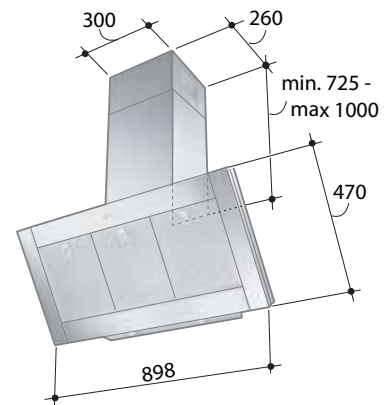

Kupa för väggmontage. Halogenbelysning. Metalltrådsfilter.

Tillbehör

13 *

Artikel	Modellnr.	Art.nr.	Pris
Rostfri		110.0157.490	5 900:-