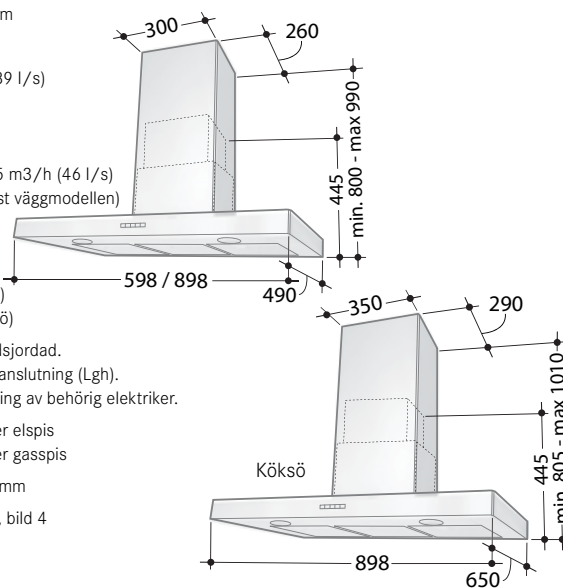

* Förlängningsskorsten

Fler tillbehör och förlängningsskorstenar hittar du på sidorna 72-79.

Stil Alliance 784 vägg och 794 köksö, lägenhet och villa

Bredd vägg	60 och 90 cm
Bredd köksö	90 cm
Luftmängd	320 m ³ /h (89 l/s)
Motoreffekt	90 W
Ljudeffektnivå	38-62 dB(A)
Osuffångning	75 % vid 165 m ³ /h (46 l/s) (gäller endast väggmodellen)
Energiklass	C
Hastigheter	3
Belysning	2x2 W (vägg) 4x2 W (köksö)
Elanslutning	230 V skyddsjordad. Stickproppsanslutning (Lgh). Fast anslutning av behörig elektriker.
Montagehöjd min.	500 mm över elspis 650 mm över gasspis
Kanalanslutning	ø 125/160 mm
Anslutningstillb.	Se sidan 81, bild 4