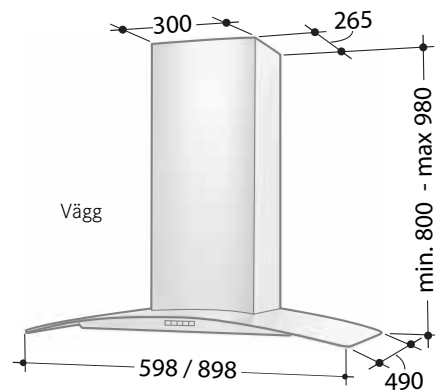

Leveranstid 2-4 veckor (gäller samtliga modeller).

Tillbehör

Opal Extern 761 vägg och 771 köksö

Bredd	60 och 90 cm
Hastigheter	EVL + 3 + intensiv
Belysning	2x2 W (vägg) 4+2 W (köksö)
Elanslutning	230 V skyddsjordad. Fast anslutning av behörig elektriker
Montagehöjd min.	500 mm för elspis 650 mm för gasspis
Kanalanslutning	ø 125/160 mm
Anslutningstillb.	Se sidan 81, bild 4