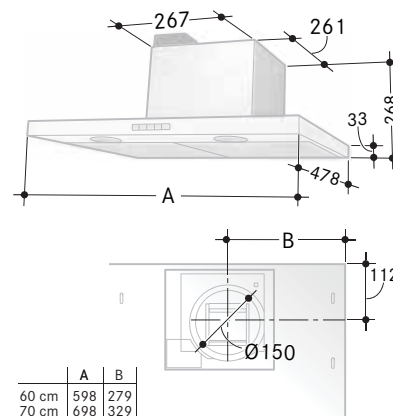

Artikel	Modellnr.	Art.nr.	Pris
Lägenhet			
Rostfri	6021-9010	110.0350.559	6 235:-
Vit		110.0351.266	6 235:-
Villa			
Rostfri*	6028-9016	110.0351.240	7 640:-

* Leveranstid 2-4 veckor.

250-16 System villa

Spiskåpa för skåpmontering. Polyesterfilter.
Kompaktlysrör. Produktbeskrivning, se sid 61.

Tillbehör

1 7 38 40 43 44

Bredd	50, 60 och 70 cm
Osufffångning	75 % vid 165 m³/h (46 l/s)
Belysning	11 W, 60 och 70 cm 9 W, 50 cm
Elanslutning	Fast anslutning av behörig elektriker (villa).
Montagehöjd min.	400 mm vid elspis 650 mm vid gasspis
Kanalanslutning	ø 125 mm
Anslutningstillb.	Se sidan 80, bild 1