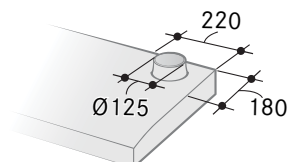

Bredd	50, 60 och 70 cm
Luftmängd	160-295 m³/h
Motoreffekt	70 W
Ljudeffektnivå	47-59 dB(A)
Osuppfångning	85 %
Energiklass 50 cm	C
Energiklass 60, 70 cm	D
Hastigheter	3
Belysning	11 W, 60 och 70 cm 9 W, 50 cm
Elanslutning	230 V skyddsjordad
Montagehöjd min.	400 mm för elspis 650 mm för gasspis