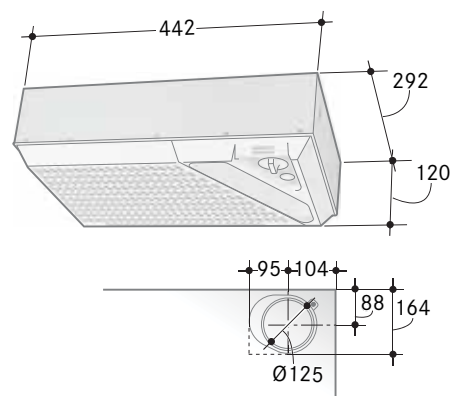

Fläkt för montering i kupa. Mekanisk brytare. Kompaktlysrör. Vit med polyesterfilter, svart/silver med metallträdsfilter.

Artikel	Modellnr.	Art.nr.	Pris
Vit	4004-0000	110.0038.353	2 190:-
Svart/silver*	4004-5000	110.0037.334	2 245:-

Tillbehör

2 8 12 33 41

* Leveranstid 2-4 veckor.

2 Polyesterfilter

8 Metallträdsfilter

12 Kolfilter tvättbart

33 Trumsats

41 Utdragbar front

Fler tillbehör och förlängningsskorstenar hittar du på sidorna 72-79.