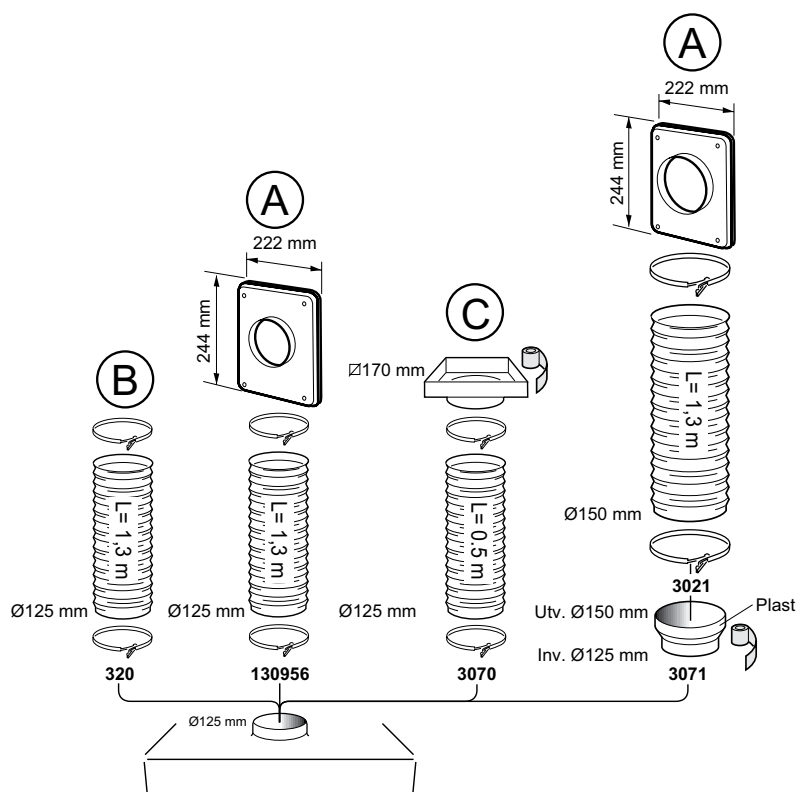

Bild 1 anslutning $\varnothing$ 125 mm

1. A = Vanlig vägganslutning mot murstock.
   B = Anslutning mot spirorör.
   C = Anslutning mot eternitrör/plåttrumma.