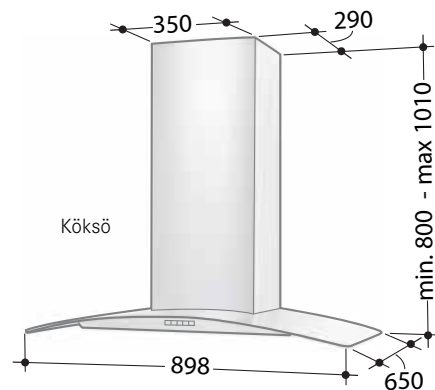

Artikel	Modellnr.	Art.nr.	Pris
Vägg, Rostfri 60 cm	7611-9001	110.0325.291	6 310:-
Vägg, Rostfri 90 cm	7617-9001	110.0325.260	6 640:-
Köksö, Rostfri 90 cm	7717-9001	110.0325.259	10 785:-

Leveranstid 2-4 veckor (gäller samtliga modeller).

Tillbehör

* Förlängningskorsten