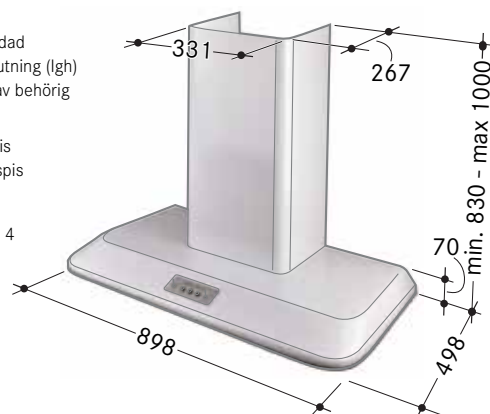

Väggmonterad designkupa i klassisk futurumdesign från 60-talet. Metalltrådsfilter. LED-belysning. Produktbeskrivning, se sid 51. Miljöbilder, se sid 28 och 67.

OBS! Installera ej lägenhetsalliance utan fastighetsägarens medgivande.