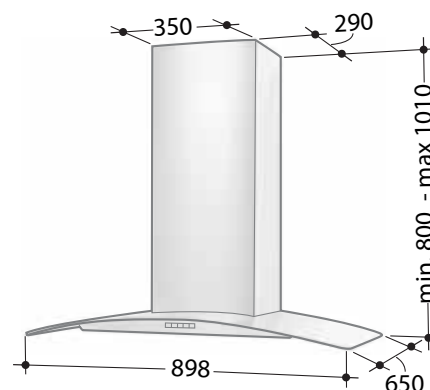

Opal 770, köksö

Bredd	90 cm
Luftmängd	110-610 m ³ /h
Motoreffekt	196 W
Ljudeffektnivå	35-72 dB(A)
Energiklass	C
Hastigheter	EVL + 3 + intensiv
Belysning	4x2 W
Elanslutning	230 V skyddsjordad
Montagehöjd min.	500 mm för elspis 650 mm för gasspis
Kanalanslutning	ø 125/150/160 mm
Anslutningstillb.	Se sidan 80, bild 2