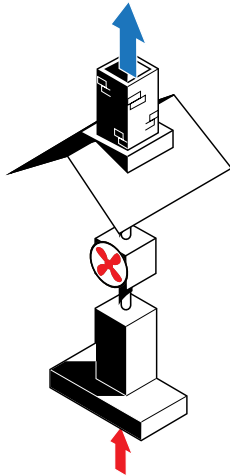

Externa fläktar

Externa fläktar

När vi använder begreppet externa fläktar menar vi en fläkt som är kopplad enbart till köket. Den är inte avsedd att ventileras några andra utrymmen.

Fördelen med en extern fläkt placerad på vind eller tak är att ljudnivån blir lägre. För maximal ljudreducering bör en ljuddämpare monteras mellan externfläkt och kupan (finns hos ventilationsfirmor).

Tänk även på att helst använda 160 mm kanal mellan externfläkt och kupa.