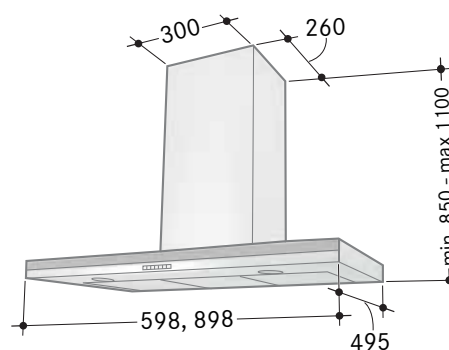

Stil Vitrum

◀ Stil Vitrum

Kupa för väggmontage. LED-belysning. Metalltrådsfilter. Elektronisk brytare.

Tillbehör

20 *

Bredd	60 och 90 cm
Luftmängd	105-630 m ³ /h
Motoreffekt	200 W
Ljudeffektnivå	35-72 dB(A)
Osuffångning	98 %
Energiklass	C
Hastigheter	EVL + 3 + Intensiv
Belysning	2x2 W
Elanslutning	230 V skyddsjordad
Montagehöjd min.	500 mm för elspis 650 mm för gasspis
Kanalanslutning	ø 125/150/160 mm
Anslutningstillb.	Se sidan 80, bild 2