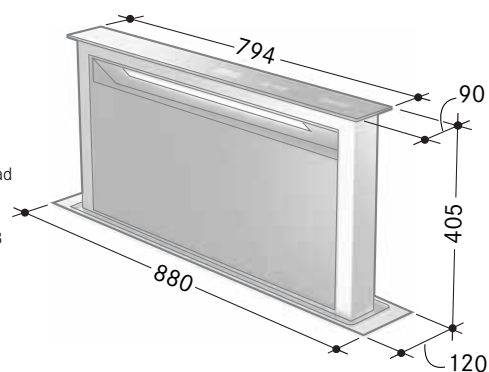

20 Kolfilterlösning

46 Glas till Tube

47 Fjärrkontroll

* Förlängningskorsten

Fler tillbehör och förlängningskorstenar hittar du på sidorna 72-79.

Vista
se sid 25

Dawn

Bredd	88 cm
Luftmängd	220-710 m ³ /h
Motoreffekt	275 W
Ljudeffektnivå	46-70 dB(A)
Osuffångning	80 % med kolfilter
Energiklass	C
Hastigheter	4 + intensiv
Belysning	7 W
Elanslutning	230 V skyddsjordad
Kanalanslutning	ø 150 mm
Anslutningstillb.	Se sidan 81, bild 3