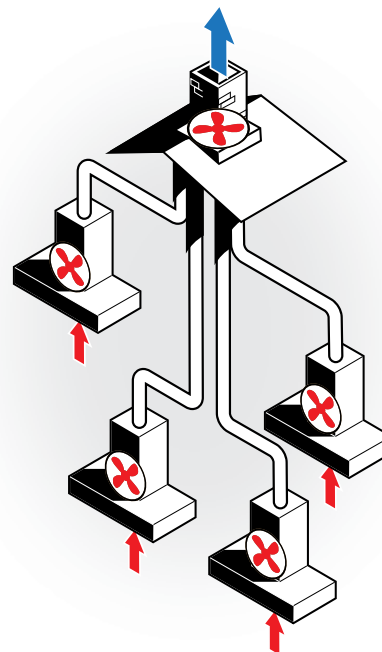

Spisfläkt

Sid 19

Spisfläkten har inbyggd motor och kräver egen ventilationskanal för att ventilera ut matos. Denna modell är vanlig i fristående villor.

Kolfilterfläkt

Sid 41

En kolfilterfläkt har en inbyggd motor och ett kolfilter som renar luften från fett och lukt innan luften kommer tillbaka in i köket. Förutom de kolfilterfläktar som finns i katalogen kan de flesta spisfläktar fungera som kolfilterfläkt om de utrustas med ett kolfilter.

Non-Stop

Sid 44

Non-Stop har en inbyggd motor som alltid är igång och säkerställer grundventilationen. Den fungerar som spisfläkt vid högre varvtal men går alltid på ett lågt grundflöde när den inte används vid matlagning. Avsedd för hus med självdrag.

Externa fläktar

Sid 47

En kåpa för extern fläkt saknar egen motor, den nyttjar istället en motor som monteras på vinden eller ute på taket. Motorns hastighet regleras från kåpan. Används i huvudsak för att reducera ljudnivån.