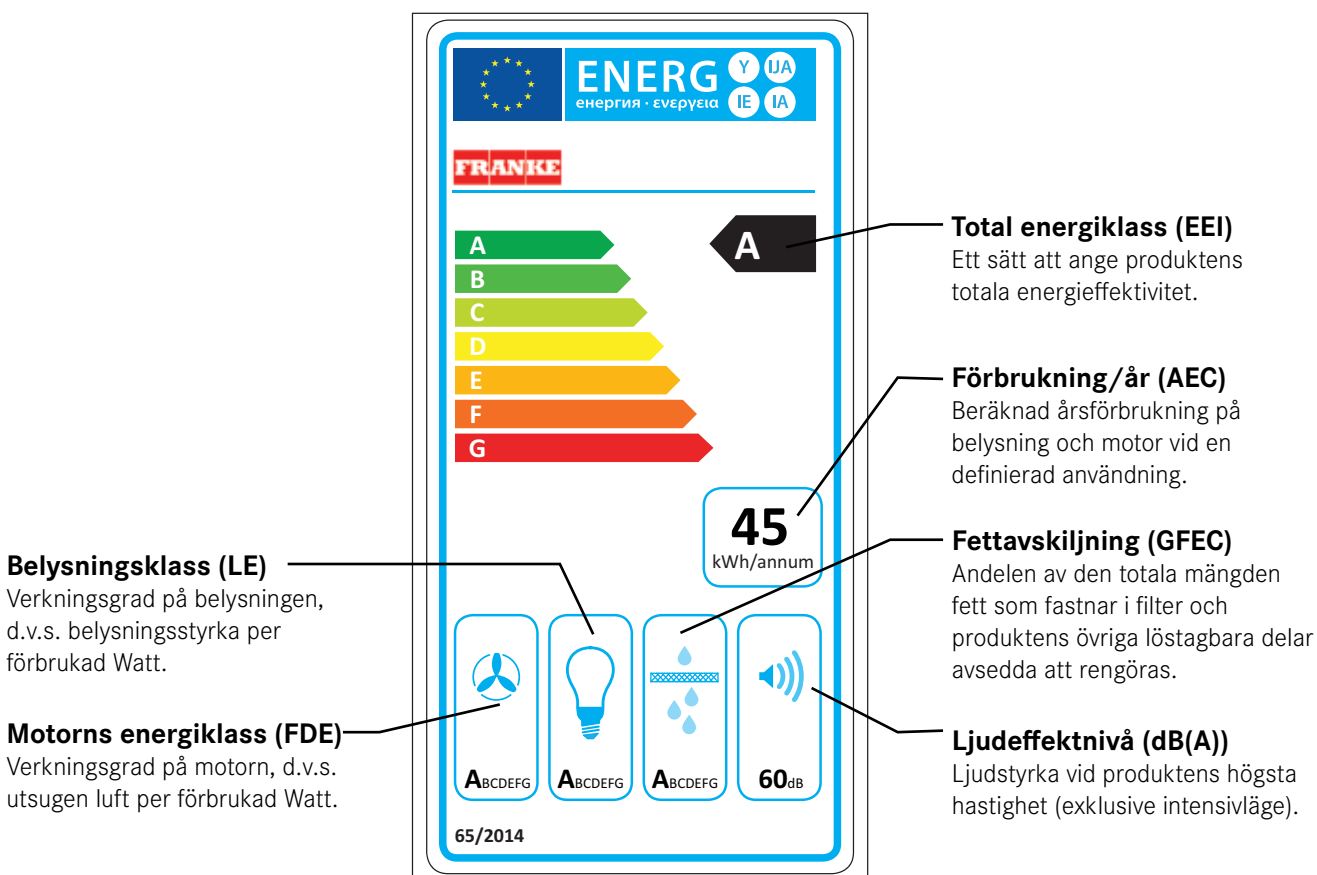

Energimärkning

Från och med januari 2015 omfattas våra produkter av energimärkningsdirektivet.

MÅLET MED DIREKTIVET ÄR EN GLOBAL MINSKNING AV ENERGI FÖRBRUKNINGEN

Alla våra produkter omfattas inte av kravet på energimärkning.

Energiklassen för de berörda produkterna hittar du i tekniska data vid respektive produkt.

Med produkten följer en etikett som innehåller uppgifter om energiklassningen.

Vårt att tänka på:

- En energieffektiv produkt behöver inte nödvändigtvis vara energisnål.
- Energimärkningen tar inte hänsyn till mängden uppvärmd luft som sugts ut ur rummet.
- Förbrukning/år (AEC) ger en fingervisning om hur energisnål produkten är.
- Motorns energiklass (FDE) samt belysningsklass (LE) anger hur energieffektiva komponenter produkten har.
- Förbrukning/år (AEC), motorns energiklass (FDE) och total klassning (EEI) beräknas alla i motorns mest effektiva läge, vilket inte motsvarar en normal användning.
- Fettavskiljning (GFEC) och ljudeffektnivå (dB(A)) påverkar inte den totala klassningen (EEI). Dessa egenskaper är dock viktiga att ta hänsyn till för dig som konsument.
- Easy Clean (se sida 9) ger en positiv effekt på produktens fettavskiljning (GFEC).
- LED och lysrör är energieffektiva belysningskällor som starkt bidrar till minskad energiförbrukning i våra produkter.