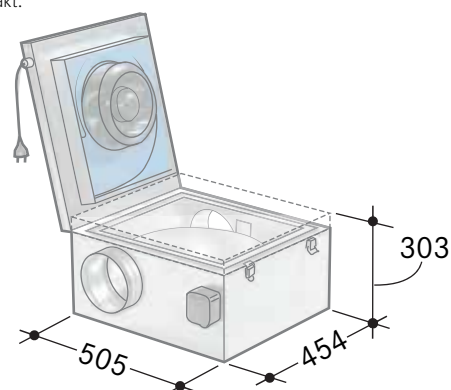

Artikel	Modellnr.	Art.nr.	Pris
KVKE 200 SP1 Systemair	100 772		7 650:-

E220P Takfläkt Vilpe

Uppåtblåsande takfläkt. Mycket enkel att montera på olika taklutningar genom att justera in röret vertikalt och fixera med de skruvar som medföljer. Inre rör av förzinkad tunnplåt. Monteringsanvisning, fästskruvar och en ca 2 m lång elkabel ingår. Med fläkten behövs genomföringssats enligt takmaterial. Maxtemperatur transporterad luft 80° C. Varvtal 2600.

Motoreffekt 85 W
Ljudtrycksnivå 52 dB(A)
Elanslutning 230 V skyddsjordad
Luftmängd 860 m³/h
Maxflöde 236 l/s

Artikel	Modellnr.	Art.nr.	Pris
E220P svart		112.0286.180	4 755:-
E220P tegelröd		112.0286.181	4 755:-