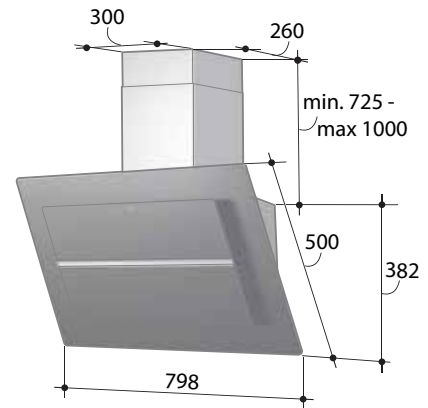

15 Kolfilterpatron

***** Förlängningsskorsten

Fler tillbehör och förlängningsskorstenar hittar du på sidorna 72-79.

Maris Plus

Bredd	80 cm
Luftmängd	280-870 m ³ /h
Motoreffekt	270 W
Ljudeffektnivå	49-73 dB(A)
Energiklass	A+
Hastigheter	3 + Intensiv
Belysning	2 x 1,1 W
Elanslutning	230 V skyddsjordad
Montagehöjd min.	450 mm
Kanalanslutning	ø 150 mm
Anslutningstillb.	Se sidan 81, bild 3