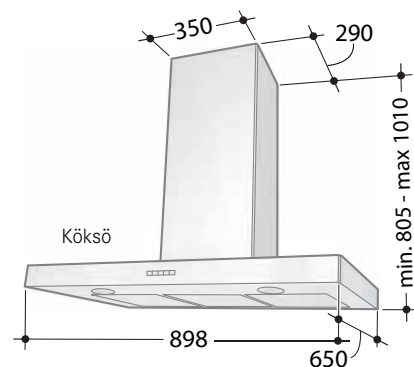

Artikel	Modellnr.	Art.nr.	Pris
Vägg, Rostfri 90 cm	7817-9001	110.0346.974	6 280:-
Köksö, Rostfri 90 cm	7917-9001	110.0346.972	9 765:-

Leveranstid 2-4 veckor (gäller samtliga modeller).

Tillbehör