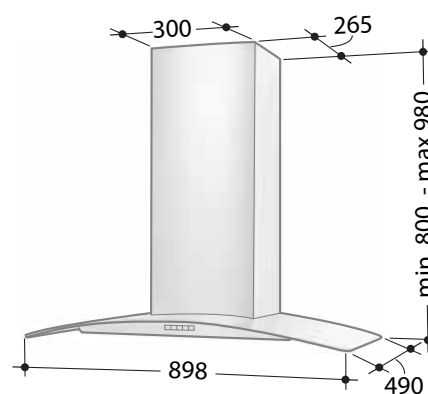

Kupa för väggmontage. LED-belysning.
Metalltrådsfilter. Elektronisk brytare.

Tillbehör

20 *

Artikel	Modellnr.	Art.nr.	Pris
Rostfri + glas 60 cm	7601-9000	110.0325.313	7 375:-
Rostfri + glas 90 cm	7607-9000	110.0325.314	7 480:-