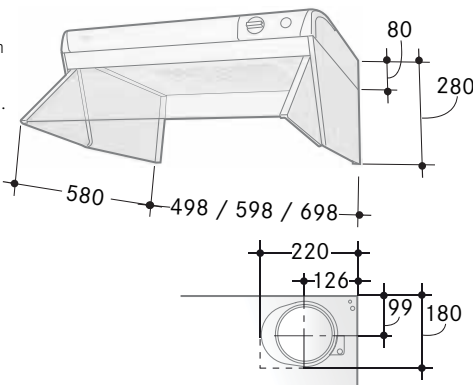

Tillbehör

1 7 25 27 39

* Leveranstid 2-4 veckor.

252-10 System lägenhet

- Bredd** 50, 60 och 70 cm
- Osufffångning** 75 % vid 100 m³/h
(28 l/s)
- Belysning** 11 W, 60 och 70 cm
9 W, 50 cm
- Elanslutning** 230 V skyddsjordad.
Stickpropps-
anslutning (Lgh).
- Montagehöjd min.** 400 mm vid elspis
650 mm vid gasspis
- Kanalanslutning** ø 125 mm
- Anslutningstillb.** Se sidan 80, bild 1