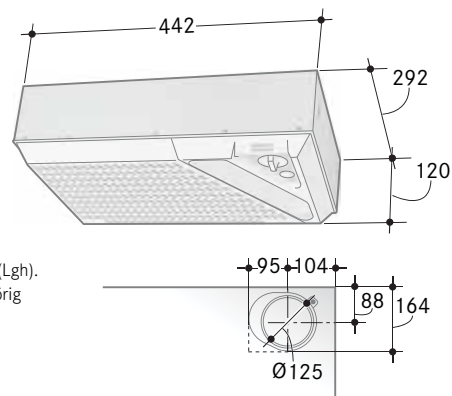

Tillbehör

2 8 41 42

Bredd	45,3 cm
Luftmängd	221 m ³ /h (61 l/s)
Motoreffekt	70 W
Ljudeffektnivå	44-60 dB(A)
Osuffångning	75 % vid 150 m ³ /h (42 l/s) monterad i kupa
Energiklass	D
Hastigheter	3
Belysning	11 W
Elanslutning	230 V skyddsjordad. Stickproppsanslutning (Lgh). Fast anslutning av behörig elektriker (Villa).
Montagehöjd min.	450 mm vid elspis 650 mm vid gasspis
Kanalanslutning	ø 125 mm
Anslutningstillb.	Se sidan 80, bild 1.