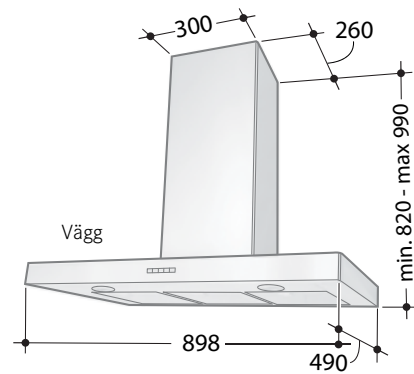

Kupa för väggmontage eller köksö. Kopplas till extern fläkt (ej ventilationsfläkt). LED-belysning. Metalltrådsfilter. Elektronisk brytare med tidsstyrd efterventilation.