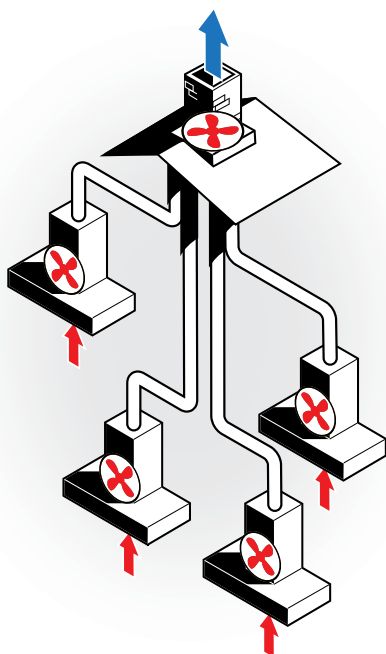

Externa fläktar

Sid 47

En kåpa för extern fläkt saknar egen motor, den nyttjar istället en motor som monteras på vinden eller ute på taket. Motorns hastighet regleras från kåpan. Används i huvudsak för att reducera ljudnivån.

Alliance

Sid 51

Alliance är en produkt som kopplas ihop med befintligt ventilationssystem. Den har en egen motor med 3 hastigheter som ökar luftflödet vid matlagning. Finns både för lägenhet och villa. **OBS!** Vid lägenhetsinstallation krävs fastighetsägarens tillstånd.