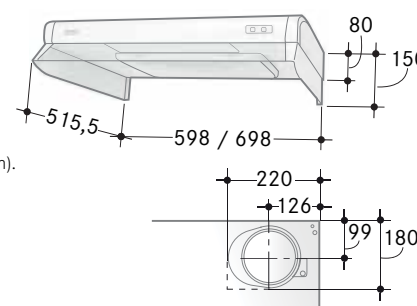

Tillbehör

1 7 39

Bredd	60 och 70 cm
Osufffångning	75 % vid 140 m³/h (39 l/s)
Belysning	11 W, 60 och 70 cm
Elanslutning	230 V skyddsjordad. Stickproppsanslutning (Lgh).
Montagehöjd min.	400 mm vid elspis 650 mm vid gasspis
Kanalanslutning	ø 125 mm
Anslutningstillb.	Se sidan 80, bild 1