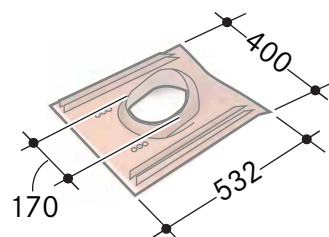

Universal genomföringssats är avsedd för alla slags tegeltak: betong, lera och keramiskt. Den passar för både en- och tvåkupiga tegel samt släta tegeltyper. I satsen ingår skruvar, tätningar, undertaksbeslag och monteringsanvisning.

Artikel	Modellnr.	Art.nr.	Pris
Universalgenomföring svart	112.0286.145		1 270:-
Universalgenomföring tegelröd	112.0286.150		1270:-