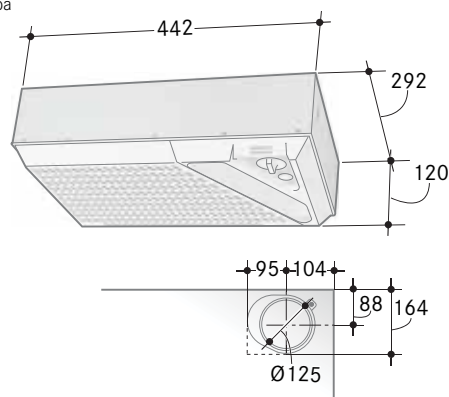

Bredd	45,3 cm
Osufffångning	75 % vid 150 m³/h (42 l/s) monterad i kupa
Belysning	11 W
Elanslutning	230 V skyddsjordad. Stickpropps- anslutning (lgh). Fast anslutning av behörig elektriker (villa).
Montagehöjd min.	450 mm vid elspis 650 mm vid gasspis
Kanalanslutning	ø 125 mm
Anslutningstillb.	Se sidan 80, bild 1

Lägenhet
Inbyggnadskåpa med timerreglerat spjäll 5–60 min och energisnålt kompaktlysrör.
Håltagningsmått 453 x 298 mm.

Villa
Inbyggnadskåpa med manuellt spjäll och energisnålt kompaktlysrör. Med transformator för reglering av centralfläkt i fastigheter med egenstyrd ventilation. Våtrumsforcering. Håltagningsmått 453 x 298 mm.

Tillbehör

2 8 41 42

Artikel	Modellnr.	Art.nr.	Pris
Lägenhet			
Vit	4804-0011	110.0037.419	2 270:-
Svart/silver	4804-5011	110.0037.969	2 340:-
Villa			
Vit	4804-0016	110.0037.431	2 580:-
Svart/silver	4804-5016	110.0037.972	2 655:-

Leveranstid 2-4 veckor (gäller samtliga modeller).