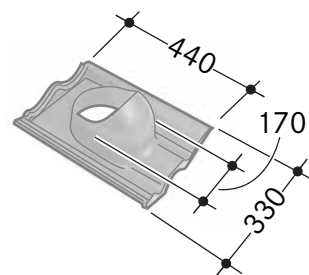

Takgenomföring för betongpannor. Genomföringssats ersätter en 2-kupig takpanna och passar för de flesta 2-kupiga betongpannor med bredden 330 mm. I satsen ingår skruvar, tätningar, undertaksbeslag och monteringsanvisningar.