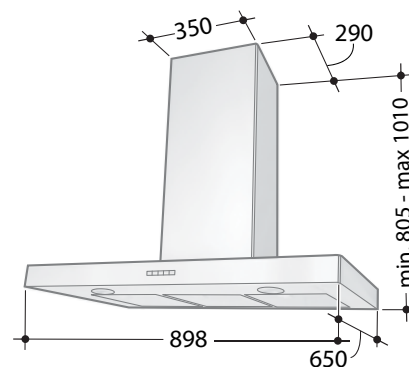

Stil 790, köksö

Bredd	90 cm
Luftmängd	105-630 m ³ /h
Motoreffekt	200 W
Ljudeffektnivå	35-72 dB(A)
Energiklass	C
Hastigheter	EVL + 3 + intensiv
Belysning	4x2 W
Elanslutning	230 V skyddsjordad
Montagehöjd min.	500 mm för elspis 650 mm för gasspis
Kanalanslutning	ø 125/150/160 mm
Anslutningstillb.	Se sidan 80, bild 2