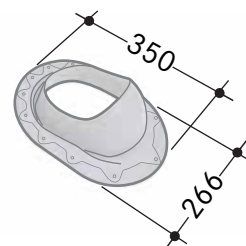

Takgenomföring Classic

Rek. max taklutning 33° med $\varnothing$ 160 mm

Eftermonteringsbar genomföringssats för bandtäckt plåt och papptak. Vattentät tack vare gummilisten som finns under flänsen. I satsen ingår skruvar, monteringsanvisning, håltagningsmall och undertaksbeslag. Tätningssmassa används bara vid montering på papptak.

Artikel	Modellnr.	Art.nr.	Pris
Classic takgenomföring svart	112.0286.176		950:-