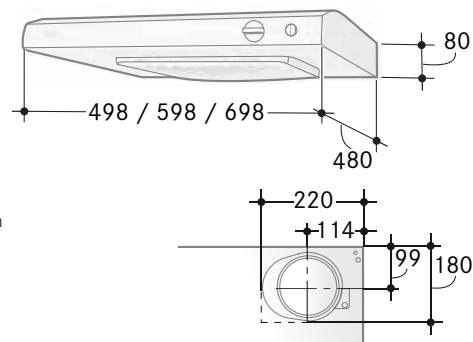

260-10 Non-Stop

Bredd	50, 60 och 70 cm
Luftmängd	65-340 m ³ /h
Motoreffekt	70 W
Ljudeffektnivå	20-60 dB(A)
Osuppfångning	98 %
Energiklass	C
Hastigheter	3 + Non-Stop
Belysning	11 W, 60 och 70 cm 9 W, 50 cm
Elanslutning	230V skyddsjordad
Montagehöjd min.	400 mm vid elspis 650 mm vid gasspis
Kanalanslutning	ø 125 mm
Anslutningstillb.	Se sidan 80, bild 1