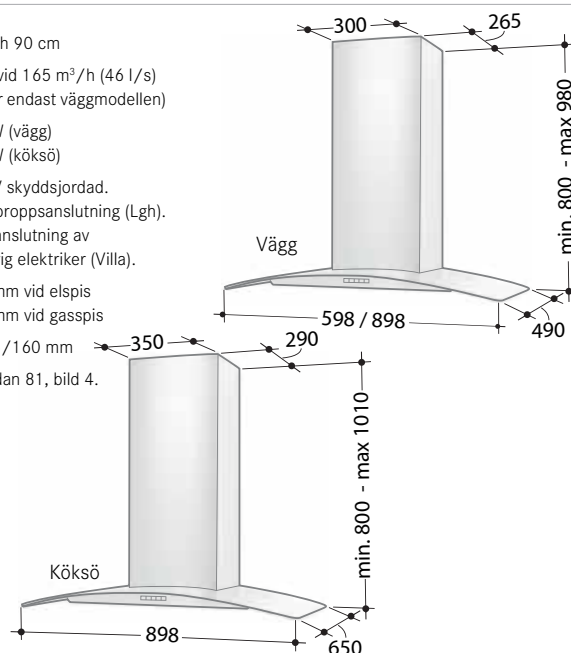

Systemkupa för vägg- eller köksömontage.
Metalltrådsfilter. LED-belysning.
Produktbeskrivning, se sid 61.

Bilden visar 90 cm bredd. För 60 cm bredd,
se bild på sid 27.

Tillbehör

Bredd	60 och 90 cm
Osuffångning	75 % vid 165 m³/h (46 l/s) (gäller endast väggmodellen)
Belysning	2x2 W (vägg) 4x2 W (köksö)
Elanslutning	230 V skyddsjordad. Stickproppsanslutning (Lgh). Fast anslutning av behörig elektriker (Villa).
Montagehöjd min.	500 mm vid elspis 650 mm vid gasspis
Kanalanslutning	ø 125/160 mm
Anslutningstillb.	Se sidan 81, bild 4.

Artikel	Modellnr.	Art.nr.	Pris
Lägenhet			
Rostfri, 60 cm	7621-9010	110.0325.305	7 350:-
Rostfri, 90 cm	7627-9010	110.0325.306	7 430:-
Rostfri, köksö*	7727-9010	110.0325.309	9 090:-
Villa			
Rostfri, 60 cm*	7621-9016	110.0325.307	8 045:-
Rostfri, 90 cm*	7627-9016	110.0325.308	8 205:-
Rostfri, köksö*	7727-9016	110.0325.310	10 105:-

* Leveranstid 2-4 veckor.