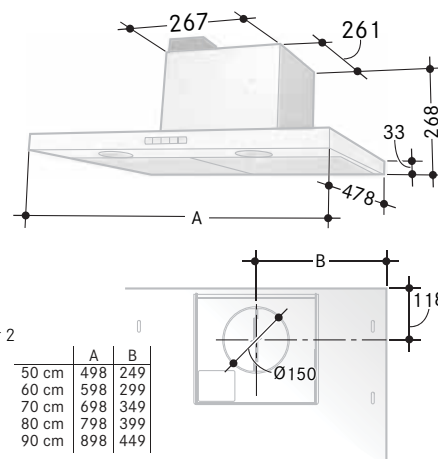

Fläkt för skåpmontering. Låg ljudnivå. Intensivläge och tidsstyrd efterventilation. Slimmad front (33 mm). LED-belysning. Metalltrådsfilter.

Tillbehör

21 24

Bredd	50, 60, 70, 80 och 90 cm
Luftmängd	120-600 m³/h
Motoreffekt	198 W
Ljudeffektnivå	34-72 dB(A)
Osuffångning	98 %
Energiklass	C
Hastigheter	EVL + 3 + Intensiv
Belysning	2x2 W
Elanslutning	230 V skyddsjordad
Montagehöjd min.	450 mm för elspis 650 mm för gasspis
Kanalanslutning	ø 125 /150/160mm
Anslutningstillb.	Se sidan 80, bild 1 eller 2

	A	B
50 cm	498	249
60 cm	598	299
70 cm	698	349
80 cm	798	399
90 cm	898	449

Artikel	Modellnr.	Art.nr.	Pris
Rostfri, 50 cm*	6003-9001	110.0350.544	5 950:-
Rostfri, 60 cm	6001-9001	110.0350.545	5 950:-
Rostfri, 70 cm	6000-9001	110.0350.546	6 085:-
Rostfri, 80 cm	6008-9001	110.0350.547	6 915:-
Rostfri, 90 cm*	6007-9001	110.0350.548	7 130:-
Vit, 60 cm	6001-0001	110.0350.549	5 970:-
Vit, 70 cm	6000-0001	110.0350.550	6 085:-
Vit, 80 cm*	6008-0001	110.0351.248	6 860:-
Svart, 60 cm*	6001-6001	110.0350.696	5 970:-
Svart, 70 cm*	6000-6001	110.0350.699	6 085:-
Svart, 80 cm*	6008-6001	110.0350.702	6 860:-

* Leveranstid 2-4 veckor.

420