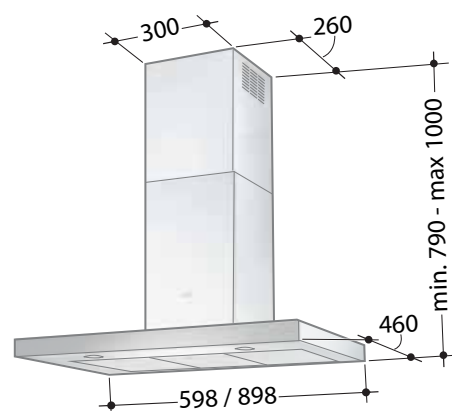

Crystal Touch

Kupa för väggmontage. LED-belysning. Elektronisk touchkontroll med timerfunktion. Metalltrådsfilter. Rostfri med svart glasfront.

Tillbehör

13 *

Bredd	60 och 90 cm
Luftmängd	290-690 m ³ /h
Motoreffekt	270 W
Ljudeffektnivå	51-69 dB(A)
Energiklass	A
Hastigheter	3 + Intensiv
Belysning	2x1,1 W
Elanslutning	230 V skyddsjordad
Montagehöjd min.	650 mm
Kanalanslutning	ø 150 mm
Anslutningstillbehör	Se sidan 81, bild 3