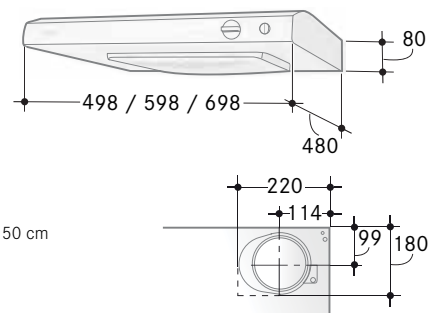

Tillbehör

1. 1 7 11 22 23 24 39 44

- **Bredd** 50, 60 och 70 cm
- **Luftmängd** 100-340 m³/h
- **Motoreffekt** 70 W
- **Ljudeffektnivå** 36-63 dB(A)
- **Osuffångning** 98 %
- **Energiklass** C
- **Hastigheter** 5
- **Belysning** 11 W, 60 och 70 cm, 9 W, 50 cm
- **Elanslutning** 230 V skyddsjordad
- **Montagehöjd min.** 400 mm för elspis
  650 mm för gasspis
- **Kanalanslutning** ø 125 mm
- **Anslutningstillb.** Se sidan 80, bild 1