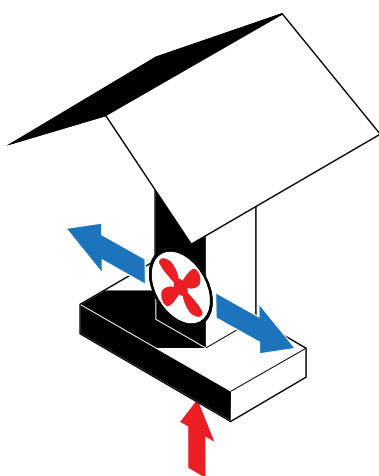

Kolfilterfläktar

Kolfilterfläktar

Frankes kolfilterfläktar bygger på samma stilbildande lösningar som våra övriga spisfläktar. Kolfilterfläkten används när fläkten inte kan anslutas till någon ventilationskanal. Luften renas från fett och lukt för att sedan ledas tillbaka till köket.

Produkter under detta avsnitt har kolfilter som standard. Dock kan de flesta av våra produkter kompletteras med kolfilter. Titta vid varje produkt efter tillbehöret kolfilter så ser du om den går att komplettera.